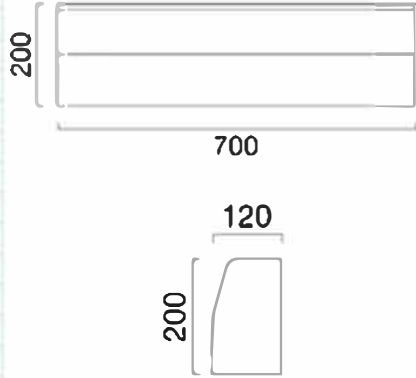

Bahçe Bordürü 200x500, 200x700 / Garden Kerb Stone Block

Teknik Özellikler Technical Details

Ürün Product	Boyutları (mm) Dimensions (mm)	Doku Rengi Color	Kodu Code	Üretim Metodu Production Method	Palet / Adet Palette / Piece	Palet Ağırlık / kg Palette Weight / kg
Bahçe Bordürü	500 mm 200x120x100	Beton Rengi Grey Color	403 01 000000 014	Standart / Standard	64	1920
		Renkli Red Color	403 01 000000 017			
Bahçe Bordürü	700 mm 200x120x100	Beton Rengi Grey Colour	403 01 000000 015	Standart / Standard	64	2368
		Renkli Red Colour	403 01 000000 018			