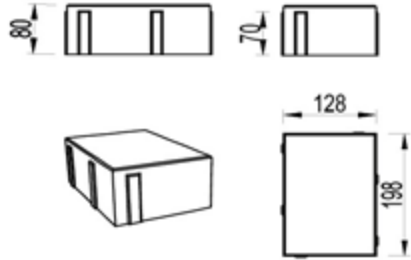

ColorMix Parke Taşı / ColorMix Paving Stone

Teknik Özellikler Technical Details

Ürün Product	Boyutları (mm) Dimensions (mm)	Doku Rengi	Kod Code	Üretim Metodu Production Method	Palet / Adet Palette / Piece	Palet / m ² Palette / m ²	Palet Ağırlık / kg Palette Weight / kg
Colormix Bej / Colormix Beige	128x198 H=80 mm	Bej / Beige	402 07 000000 001	Kumlamalı / Sand Blasted	540	10,8	1927
	178x198 H=80 mm	Bej / Beige	402 07 000000 002	Kumlamalı / Sand Blasted	300	12	2235
	198x238 H=80 mm	Bej / Beige	402 07 000000 003	Kumlamalı / Sand Blasted	990	9,9	1803
	128x398 H=80 mm	Bej / Beige	402 07 000000 004	Kumlamalı / Sand Blasted	240	10,8	2068
	238x398 H=80 mm	Bej / Beige	402 07 000000 005	Kumlamalı / Sand Blasted	120	9,6	1791