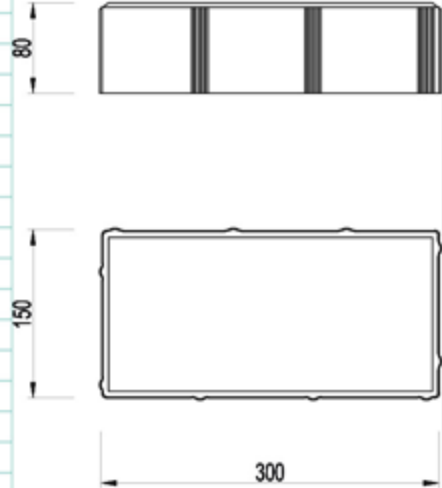

Teknik Özellikler

Technical Details

Dikdörtgen Plak Taşı 150x300x80/100/120

Rectangular Paving Stone

Ürün Product	Boyutları (mm) Dimensions (mm)	Doku Rengi Color	Kod Code	Üretim Metodu Production Method	Palet / Adet Palette / Piece	Palet / m ² Palette / m ²	Palet Ağırlık / kg Palette Weight / kg		
150x300	80 mm	Renksiz / Grey	402 01 030101 007	Standart / Standard	240	10,80	2068		
		Renkli / Colored	402 01 030102 009						
		İston Bazaltı / İston Basalt	402 02 030104 013	Kumlamalı / Sand Blasted					
	Tuğla Kırmızısı / Brick Red	402 02 030105 008							
	80 mm İnce Doku Pahsız	İston Graniti / İston Granite	402 02 030103 031						
		İston Bazaltı / İston Basalt	402 02 030104 031						
	100 mm İnce Doku Pahsız	İston Graniti / İston Granite	402 02 030103 041					192	8,64
	120 mm İnce Doku Pahsız	İston Graniti / İston Granite	402 02 030103 036	144				6,48	1778
İston Bazaltı / İston Basalt		402 02 030104 036							