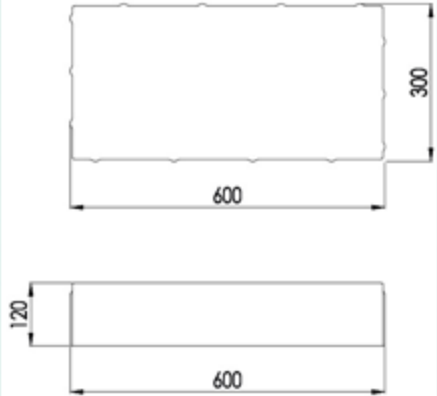

## Dikdörtgen Plak Taşı 250x500x80/120

Rectangular Paving Stone

## Dikdörtgen Plak Taşı 300x600x80/120

Rectangular Paving Stone

Ürün Product	Boyutları (mm) Dimensions (mm)	Doku Rengi Color	Kod Code	Üretim Metodu Production Method	Palet / Adet Palette / Piece	Palet / m <sup>2</sup> Palette / m <sup>2</sup>	Palet Ağırlık / kg Palette Weight / kg			
300x600	80 mm	Iston Graniti / Iston Granite	402 02 030103 026	Kumlamalı / Sand Blasted	60	10,80	1971			
		Iston Bazaltı / Iston Basalt	402 02 030104 025							
	80 mm İnce Doku Pahsız	Iston Graniti / Iston Granite	402 02 030103 030					36	6,48	1781
		Iston Bazaltı / Iston Basalt	402 02 030104 030							
	120 mm İnce Doku	Iston Graniti / Iston Granite	402 02 030103 025		36	6,48	1781			
		Iston Bazaltı / Iston Basalt	402 02 030104 024							