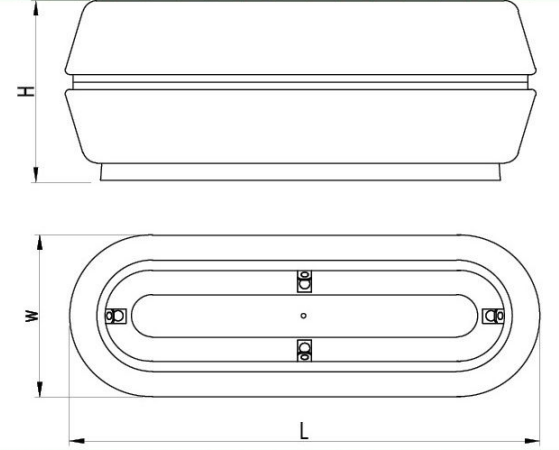

## Teknik Özellikler / Technical Details

Renkler / Colors

Ağırlık / Weight 

Ürün Product	Boyutlar Dimensions	Kod Code	Ağırlık Weight	Renkler Colors
Ege Oval Çiçeklik Ege Oval Planter	1600x550x613 mm	406 01 000000 064	520 kg	Siyah / Beyaz
	1600x550x613 mm	406 01 000000 058	520 kg	Kırmızı
	2000x800x613 mm	406 01 000000 098	870 kg	Siyah / Beyaz
	2000x800x613 mm	406 01 000000 059	870 kg	Kırmızı