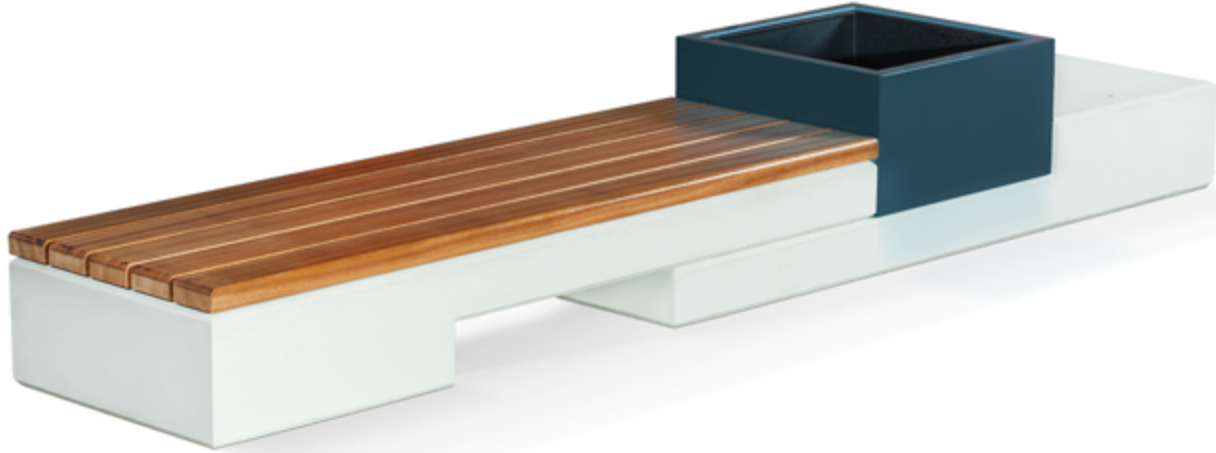

# İstanbul Bank Tip 1 / Bench İstanbul Type 1

408 05 000000 114

## Teknik Özellikler / Technical Details

Renkler / Colors

Ağırlık / Weight 2252 kg