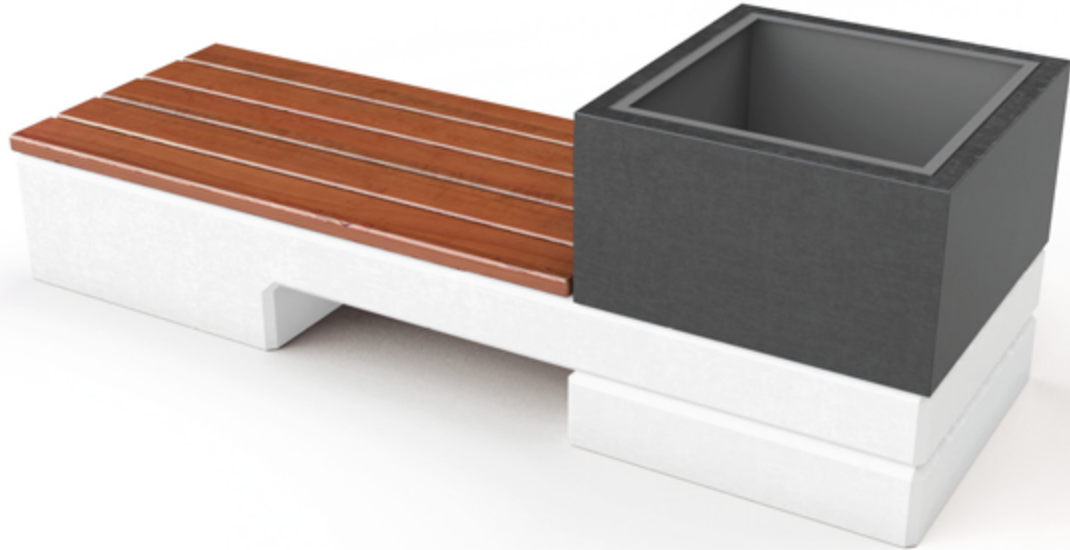

İstanbul Bank Tip 3 / Bench İstanbul Type 3

408 05 000000 128

Teknik Özellikler / Technical Details

Renkler / Colors

Ağırlık / Weight 1423  kg