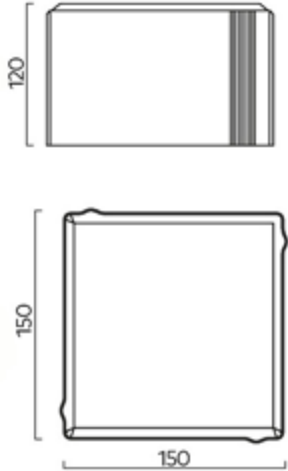

Teknik Özellikler

Technical Details

Kare Plak Taşı 150x150x120

Square Paving Stone

Ürün Product	Boyutları (mm) Dimensions (mm)	Doku Rengi Color	Kod Code	Üretim Metodu Production Method	Palet / Adet Palette / Piece	Palet / m ² Palette / m ²	Palet Ağırlık / kg Palette Weight / kg
150x150	120 mm Pahsız İnce Doku Thin Pattern	İston Granit	402 02 030103 038	Kumlamalı / Sand Blasted	384	8,64	2540
		İston Bazalt	402 02 030104 038				