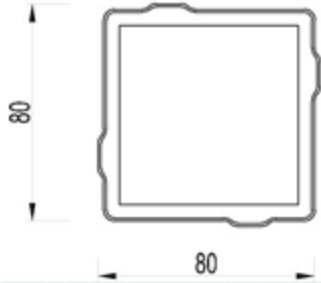

Teknik Özellikler Technical Details

Kare Plak Taşı 80x80x80 Square Paving Stone

Ürün Product	Boyutları (mm) Dimensions (mm)	Doku Rengi Color	Kod Code	Üretim Metodu Production Method	Palet / Adet Palette / Piece	Palet / m ² Palette / m ²	Palet Ağırlık / kg Palette Weight / kg
80x80 Küp Taş Cube Stone	80 mm	Renksiz / Grey	402 01 070101 001	Standart / Standard	1540	9,86	1961
		Renkli / Colored	402 01 070102 001				
		İston Graniti / İston Granite	402 02 070103 001	Kumlamalı / Sand Blasted			
		İston Bazaltı / İston Basalt	402 02 070104 001				
		Tuğla Kırmızısı / Brick Red	402 02 070105 001				