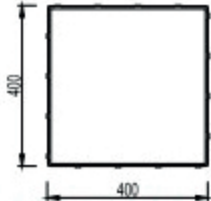

## Kare Plak Taşı 400x400x80/120 Square Paving Stone

Ürün Product	Boyutları (mm) Dimensions (mm)	Doku Rengi Color	Kod Code	Üretim Metodu Production Method	Palet / Adet Palette / Piece	Palet / m <sup>2</sup> Palette / m <sup>2</sup>	Palet Ağırlık / kg Palette Weight / kg
400x400	80 mm	İston Graniti / İston Granite	402 02 030103 012	Kumlumalı / Sand Blasted	60	9,60	1800
		İston Bazaltı / İston Basalt	402 02 030104 028				
		Tuğla Kırmızısı / Brick Red	402 02 030105 013				
	80 mm İnce Doku Thin Pattern	İston Graniti / İston Granite	402 02 030103 020				
		İston Bazaltı / İston Basalt	402 02 030104 019				
		Tuğla Kırmızısı / Brick Red	402 02 030103 029				
	120 mm İnce Doku Pahsız Thin Pattern Without Chamfer	İston Graniti / İston Granite	402 02 030103 021		36	5,76	1580
		İston Bazaltı / İston Basalt	402 02 030104 020				
		Tuğla Kırmızısı / Brick Red	402 02 030105 012				