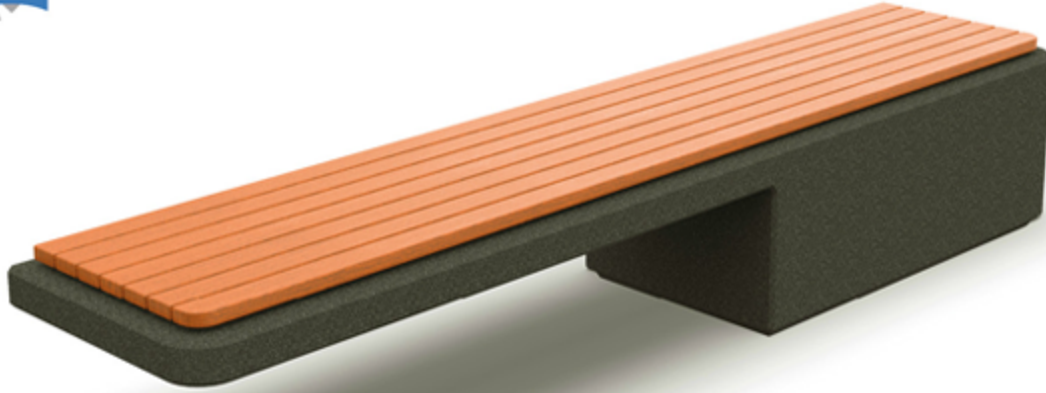

Körfez Bank / Körfez Bench

408 05 000000 201

Teknik Özellikler / Technical Details

Renkler / Colors

Ağırlık / Weight 950 kg