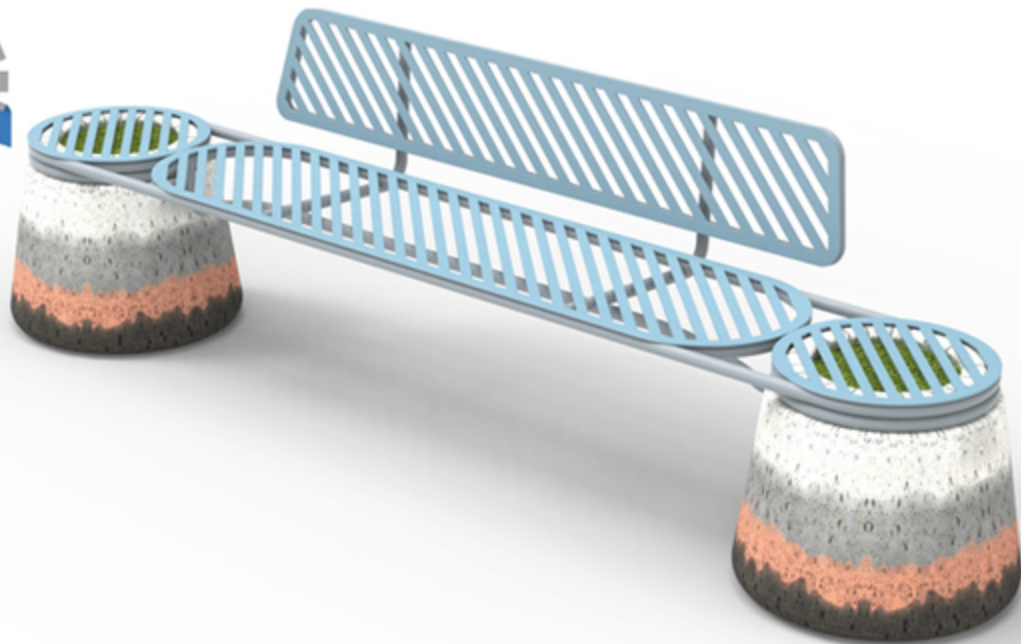

Muva Bank / Muva Bench

406 05 000000 037

Teknik Özellikler / Technical Details

Renkler / Colors

Ağırlık / Weight 320 kg