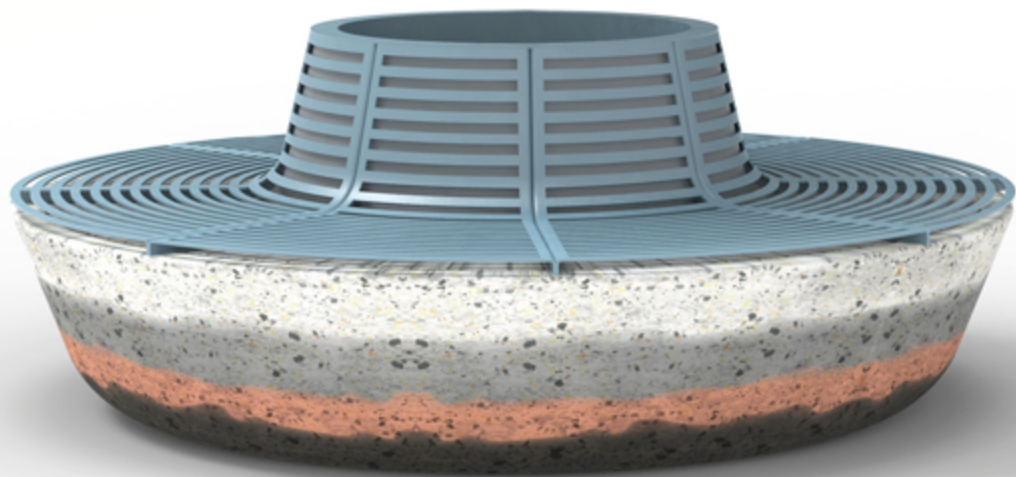

# Muva Dairesel Bank / Muva Circular Bench

406 05 000000 035

## Teknik Özellikler / Technical Details

Renkler / Colors

Ağırlık / Weight 548 kg