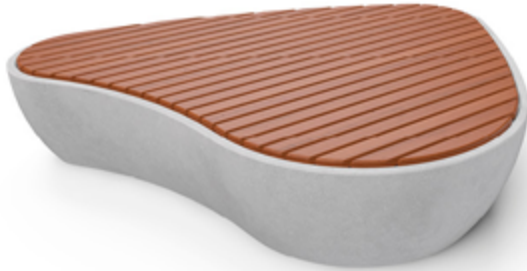

## Pattern Bank Tip 1 ve Tip 2 / Pattern Bench Type 1 and Type 2

408 05 000000 199

408 05 000000 195

### Teknik Özellikler / Technical Details

Renkler / Colors

Ağırlık / Weight 4000,1678 kg