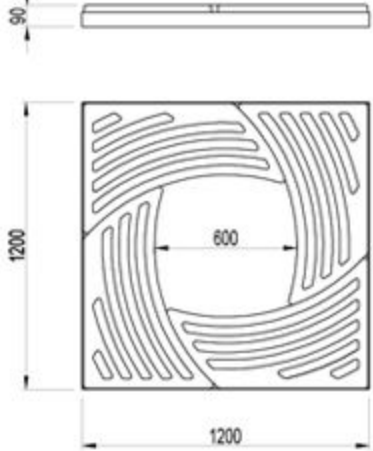

Sarmal Ağaç Dibi Izgara / Sarmal Tree Protection

Teknik Özellikler Technical Details

Ürün Product	Boyutları (mm) Dimensions (mm)	Doku Rengi Color	Kodu Code	Üretim Metodu Production Method
Sarmal Ağaç Dibi Izgara Sarmal Tree Protection	1200x1200	Beton Rengi Grey Color	406 03 000000 055	Standart / Standard