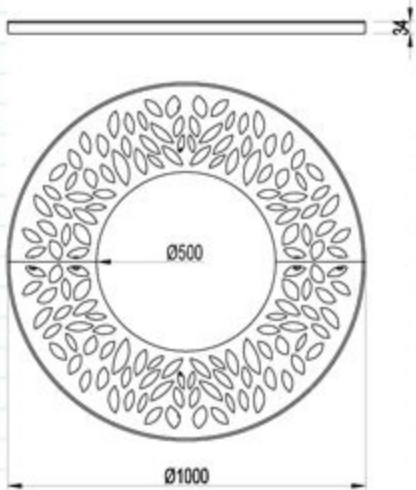

Yaprak Ağaç Dibi Izgara / Yaprak Tree Protection

Teknik Özellikler Technical Details

Ürün Product	Boyutları (mm) Dimensions (mm)	Doku Rengi Color	Kodu Code	Üretim Metodu Production Method
Yaprak Ağaç Dibi Izgara Yaprak Tree Protection	Ø 1000 mm	Siyah Renk Black Color	408 03 000000 003	Standart / Standard