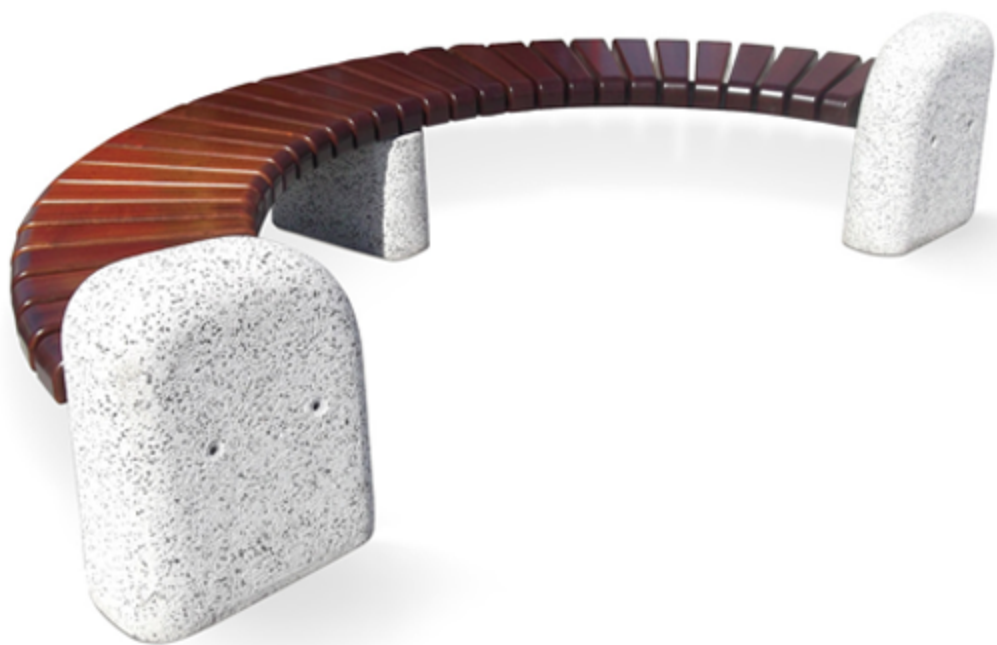

Yarım Modül Bank / Half Module Bench

408 05 000000 138

Teknik Özellikler / Technical Details

Renkler / Colors

Ağırlık / Weight 441 kg