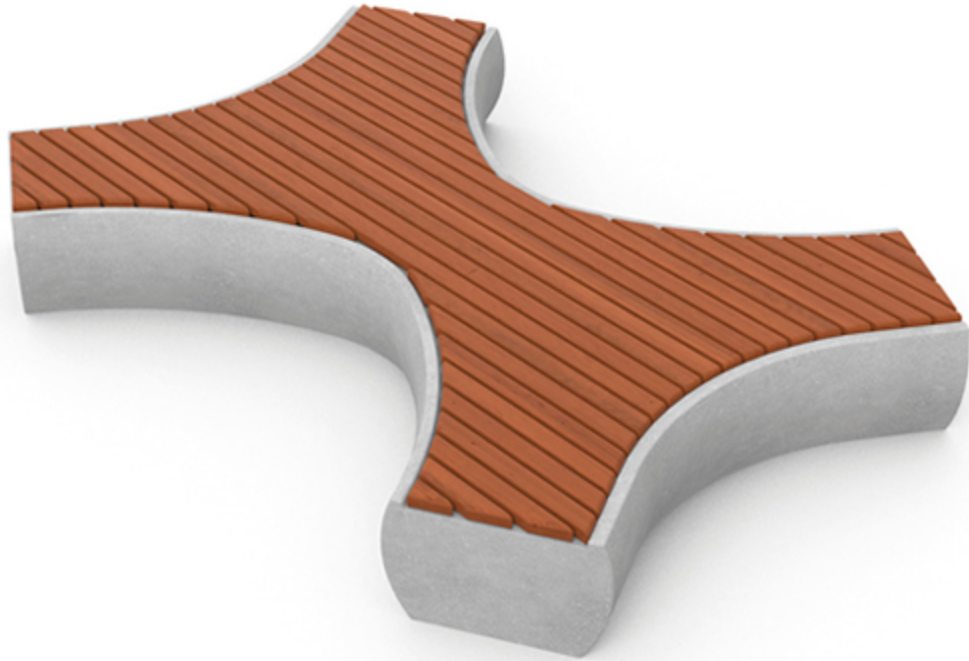

Yıldız Bank / Yıldız Bench

408 05 000000 190

Teknik Özellikler / Technical Details

Renkler / Colors

Ağırlık / Weight 2229 