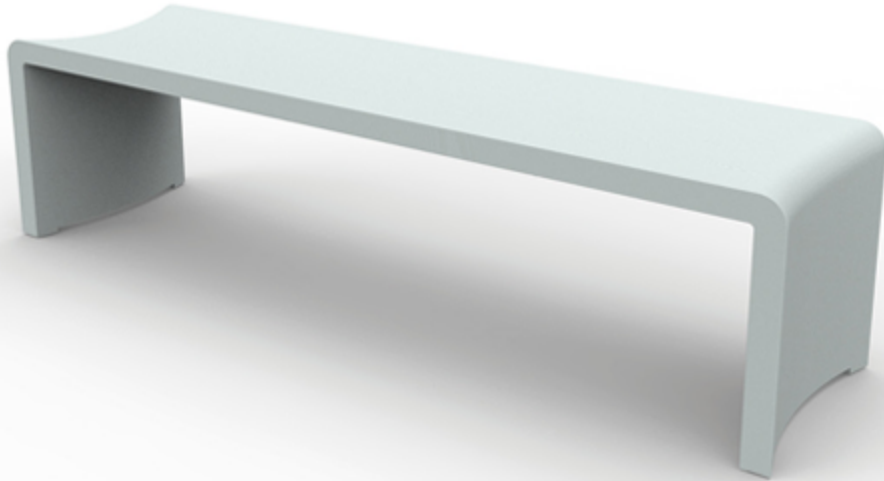

Zarif Bank / Zarif Bench

406 05 000000 038

Teknik Özellikler / Technical Details

Renkler / Colors

Ağırlık / Weight 160 kg